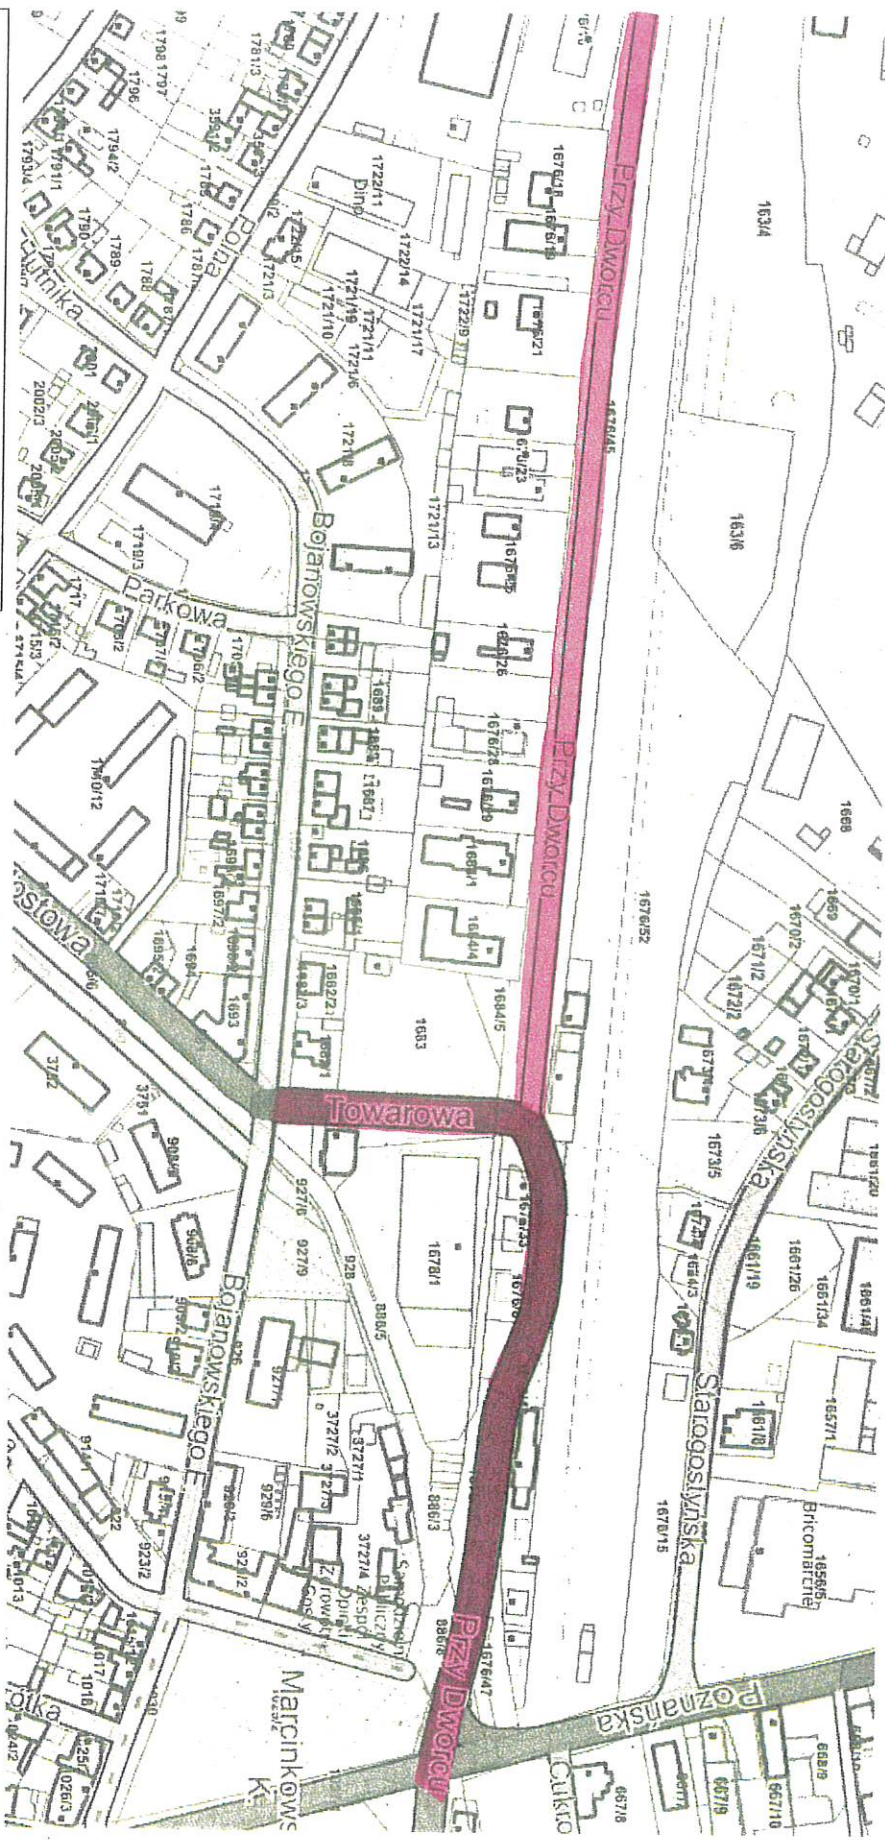

Załącznik do Uchwały Rady Miejskiej w Goszynie  
w sprawie : zaliczenia dróg na terenie gminy Goszyna do  
kategorii dróg gminnych.  
mapa nr 1

ulice: W. Dabińskiego, Sz. Kaczmarska,  
P. Laurentowskiego, Z. Psarskiego

przedmiotowy odcinek

Załącznik do Uchwały Rady Miejskiej w Gostyniu  
w sprawie : zaliczenia dróg na terenie gminy Gostyń do  
kategorii dróg gminnych.  
mapa nr 2  
ulica A. Reja  
przedmiotowy odcinek

Załącznik do Uchwały Rady Miejskiej w Gostyniu  
w sprawie : zaliczenia dróg na terenie gminy Gostyń do  
kategorii dróg gminnych.  
mapa nr 3

ulica Zachodnia

przedmiotowy odcinek

Załącznik do Uchwały Rady Miejskiej w Gostyniu  
w sprawie : zaliczenia dróg na terenie gminy Gostyń do  
kategorii dróg gminnych.  
mapa nr 5  
ulice: Towarowa, Przy Dworcu  
przedmiotowy odcinek